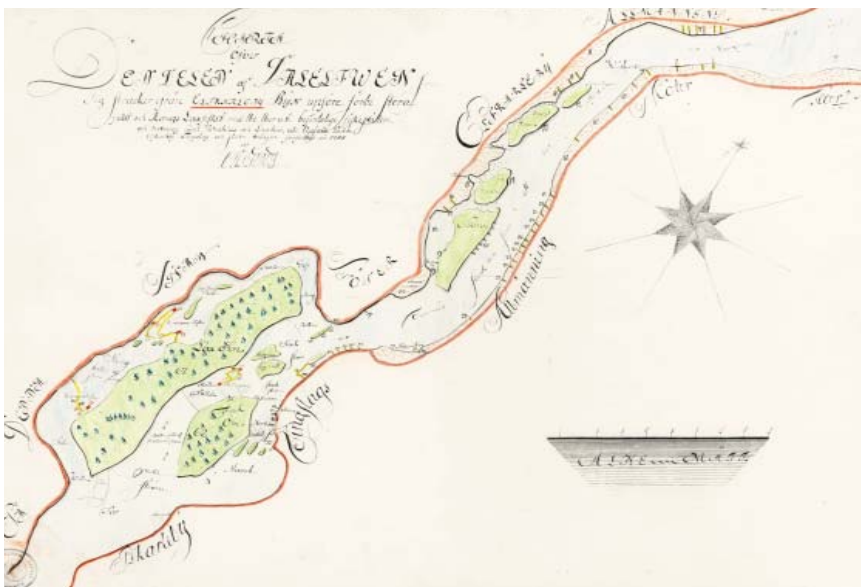

Kronolaxfiske i Mellanfallet kan bedrivas om vatten släpps på helger under sommaren

Älvkarlebyveckan 2008
Älvkarlebygruppen
Laxön 1
814 94 Älvkarleby

www.alvkarlebygruppen.se
medlemskap 50 kronor Pg 209322-7

Laxfisket vid Kargropen i Mellanfallet

Kronofisket vid Älvkarlebyfallen 1744

Tidigare fanns ett kronofiske för både uppvandrande lax och vrakfiske vid kargropen i Mellanfallet. Ett liknande fiske kan med en något annorlunda teknisk lösning anordnas även idag. En förutsättning är att kraftföretagen kommer överens om vattenförling i Mellanfallet under sommaren på helger.

Projektet förutsätter också en organisation för uppförande och skötsel av karfisket. Besökare kan få se lax fångas och säljas på ett Fisktorg och i en Saluhall med en nyordnad Fiskerestaurang på Laxön.